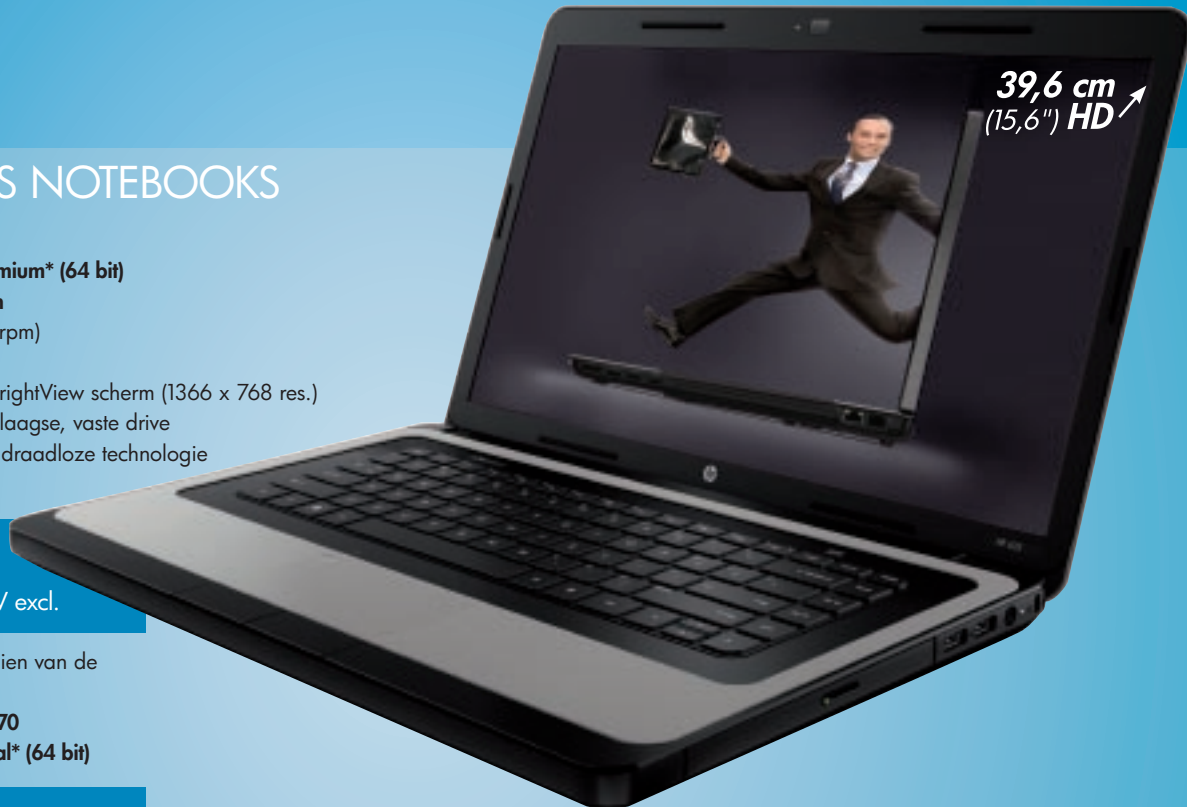

grootse

condities

voor kleine ondernemingen.

HP 630 BUSINESS NOTEBOOKS

- Intel® Pentium® processor P6200
- Legitieme Windows® 7 Home Premium* (64 bit)
- 4 GB DDR3 (1333 MHz) geheugen
- Harde schijf van 320 GB (5400-rpm)
- Intel® HD Graphics
- 39,6 cm (15,6") LED-backlit HD BrightView scherm (1366 x 768 res.)
- DVD±RW SuperMulti met dubbellaagse, vaste drive
- WLAN 802.11b/g/n, Bluetooth® draadloze technologie
- 1 jaar garantie, pick-up & return

Ref.: LH368EA

~~399 €~~ **359 €** BTW excl.

Verskillende specificaties ten aanzien van de notebook hierboven:

- Intel® Core™ 2 Duo processor T6670
- Legitieme Windows® 7 Professional* (64 bit)

Ref.: LH395EA

444 € BTW excl.

*Ga naar pagina 4.

2 garantie-uitbreidingen tot 3 jaar voor uw notebook:

- 3 jaar, pick-up & return (uitsluitend notebook). (Ref.: UK707E) 99 € BTW excl.
- 3 jaar, herstelling on-site de volgende werkdag (uitsluitend notebook). (Ref.: UK703E) 132 € BTW excl.

3 JAAR BEVEILIGING
1 gebruiker/1 PC
Norton™ Internet Security

Slechts **75 €** ~~99 €~~
BTW excl.⁽¹⁾
(Ref.: QD287A)

⁽¹⁾Indien aangekocht met een HP 630 notebook of een HP 500B desktop PC. (kan niet afzonderlijk worden verkocht).

Surf naar:

www.hp.be/Great4Small/nl

Bel: **078/15.20.30**

Everybody On